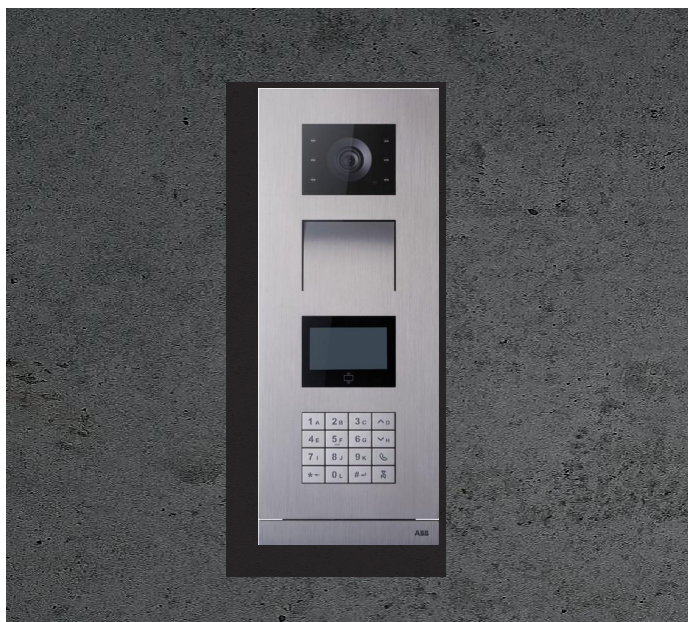

产品简介, 2016年12月

全数字智能家居控制系统 引领智能生活空间

智慧的居所,是设计与科技的完美结合。**ABB智能家居控制系统**,可以实现通过室内智能终端或智能手机/pad,轻松控制室内的灯光、空调、窗帘及电子设备。不只是智慧科技,更是一种生活方式。

全数字智能家居控制系统 引领智能生活空间

无线操控，实现真正的智能生活。ABB全数字智能家居控制系统，可以通过智能手机、平板电脑等设备实现安防，灯光，温度，通风，遮阳，电动门窗以及电器等的中央控制，移动控制，远程控制，轻松打造舒适智能的家居环境。

户型图控制：一键式控制排气扇、灯光、空调、背景音乐。

生活场景控制：漱洗模式、泡泡浴模式。

卧室

无线智能控制：睡前可一键关闭住宅内所有的灯光和电器，遇可疑声响，可一键开启整个住宅的灯光。

智能扩展对讲：可通过智能手机或pad实现对讲功能。

自定义场景及户型图控：通过智能手机或pad控制室内的电气设备。

客厅、餐厅

自定义场景及户型图控制：监视和控制整个住宅的灯光、窗帘、空调、地暖。

键式模式切换：回家模式、离家模式、迎宾模式、度假模式、总开关模式。

门口

智能扩展对讲：将访客的情况在智能终端上清晰呈现，保护居家安全。

全数字智能家居控制系统 与i-家无线智能家居系统无缝连接

ABB i-家无线智能家居系统，采用全球领先的无线自动组网通信技术，引领国际家居时尚。

从安装到设置，从转换到扩展，无论是普通住宅、别墅，还是小餐厅，小会所，咖啡馆……通过APP简单、快捷地享受智能家居带来的生活便利，尽享DIY的乐趣。

■关于i-家的详细介绍请访问 <http://new.abb.com/low-voltage/zh/product-launches-zh/i-jia>

由于 mesh 无线智能家居有着可以在无需进行线路改造的情况下快速安装并体验智能家居的特性，所以您可以选择 i- 家无线产品作为智能家居入门级体验的配套方案。

APP 下载

体验方便快捷的无线对讲

在当今这个时代，几乎什么都可以通过智能终端实现，确认访客也不例外。在室内可通过智能终端控制楼宇对讲，包括呼叫，对讲，控锁，监控等功能，本地加密本地验证，安全性更高；智能家居控制屏内置网关功能，系统更加简化；LAN 口接入无需切换路由，可接入终端数量多。只需以下几个简单的步骤，就能体验在家居范围内的自由无线对讲：