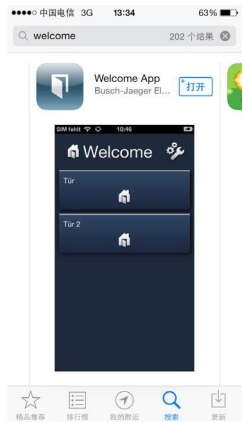

■关于i-家的详细介绍请访问 <http://new.abb.com/low-voltage/zh/product-launches-zh/i-jia>

由于 mesh 无线智能家居有着可以在无需进行线路改造的情况下快速安装并体验智能家居的特性，所以您可以选择 i- 家无线产品作为智能家居入门级体验的配套方案。

APP 下载

体验方便快捷的无线对讲

在当今这个时代，几乎什么都可以通过智能终端实现，确认访客也不例外。在室内可通过智能终端控制楼宇对讲，包括呼叫，对讲，控锁，监控等功能，本地加密本地验证，安全性更高；智能家居控制屏内置网关功能，系统更加简化；LAN 口接入无需切换路由，可接入终端数量多。只需以下几个简单的步骤，就能体验在家居范围内的自由无线对讲：

步骤一

进入 iPhone/iPad APP 商店，搜索名字叫“Welcome”的应用，下载安装

步骤二

将您的手机接入到路由器，并进入设置界面，并点击 Welcome

步骤三

打开 Welcome 软件

步骤四 (A 和 B 两种设置方式二选一即可)

方式 A: 输入您设置的用户名以及密码，并输入室内机上显示的 IP 地址，点击软件内的重新加载设置按钮