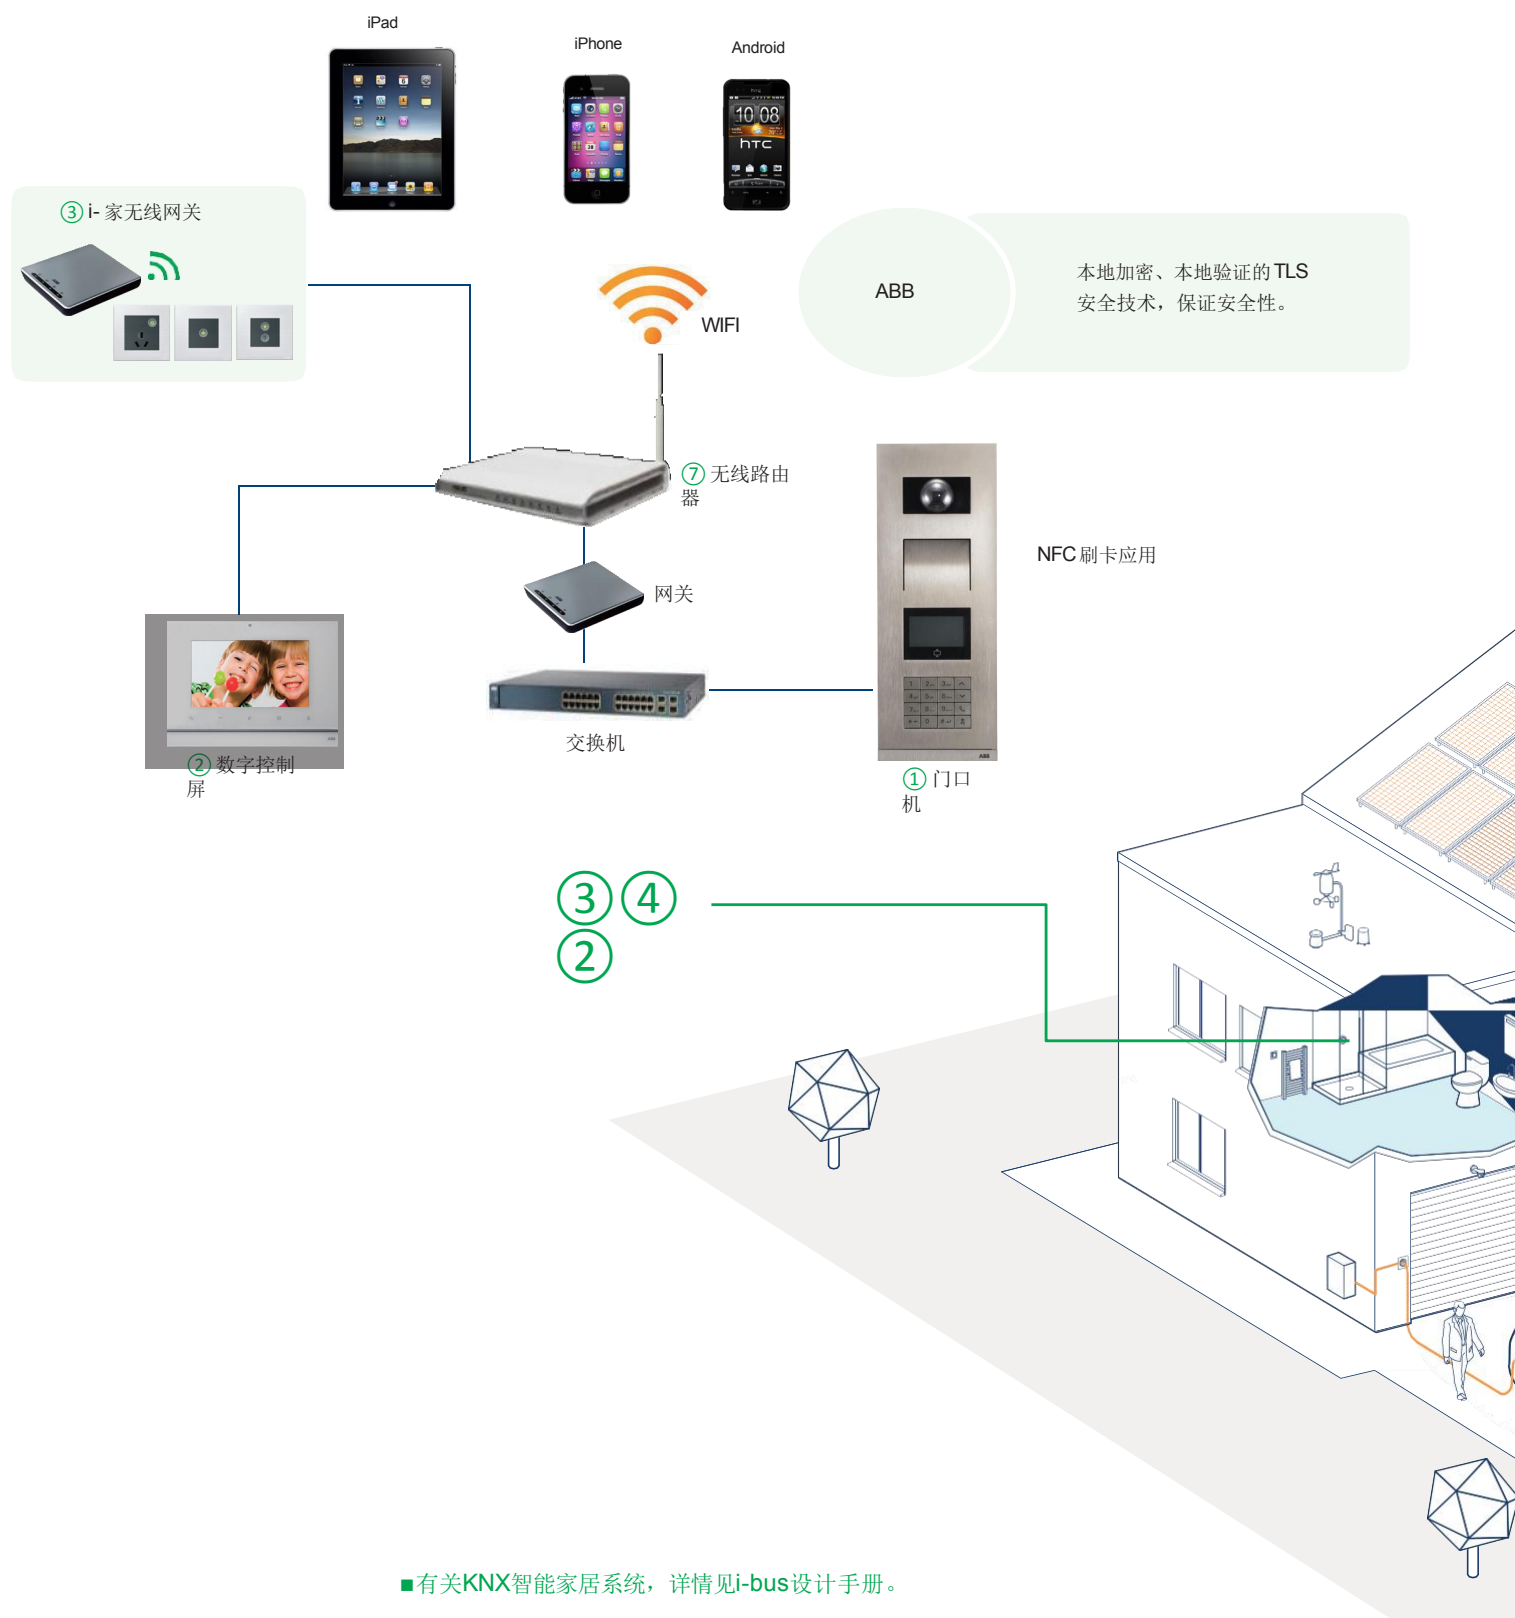

产品简介, 2016年12月

全数字智能家居控制系统 引领智能生活空间

智慧的居所,是设计与科技的完美结合。**ABB智能家居控制系统**,可以实现通过室内智能终端或智能手机/pad,轻松控制室内的灯光、空调、窗帘及电子设备。不只是智慧科技,更是一种生活方式。

全数字智能家居控制系统 引领智能生活空间

无线操控，实现真正的智能生活。ABB全数字智能家居控制系统，可以通过智能手机、平板电脑等设备实现安防，灯光，温度，通风，遮阳，电动门窗以及电器等的中央控制，移动控制，远程控制，轻松打造舒适智能的家居环境。

户型图控制：一键式控制排气扇、灯光、空调、背景音乐。

生活场景控制：漱洗模式、泡泡浴模式。

卧室

无线智能控制：睡前可一键关闭住宅内所有的灯光和电器，遇可疑声响，可一键开启整个住宅的灯光。

智能扩展对讲：可通过智能手机或pad实现对讲功能。

自定义场景及户型图控：通过智能手机或pad控制室内的电气设备。

客厅、餐厅

自定义场景及户型图控制：监视和控制整个住宅的灯光、窗帘、空调、地暖。

键式模式切换：回家模式、离家模式、迎宾模式、度假模式、总开关模式。

门口

智能扩展对讲：将访客的情况在智能终端上清晰呈现，保护居家安全。

全数字智能家居控制系统 与i-家无线智能家居系统无缝连接

ABB i-家无线智能家居系统，采用全球领先的无线自动组网通信技术，引领国际家居时尚。

从安装到设置，从转换到扩展，无论是普通住宅、别墅，还是小餐厅，小会所，咖啡馆……通过APP简单、快捷地享受智能家居带来的生活便利，尽享DIY的乐趣。

■关于i-家的详细介绍请访问 <http://new.abb.com/low-voltage/zh/product-launches-zh/i-jia>

由于 mesh 无线智能家居有着可以在无需进行线路改造的情况下快速安装并体验智能家居的特性，所以您可以选择 i- 家无线产品作为智能家居入门级体验的配套方案。

APP 下载

体验方便快捷的无线对讲

在当今这个时代，几乎什么都可以通过智能终端实现，确认访客也不例外。在室内可通过智能终端控制楼宇对讲，包括呼叫，对讲，控锁，监控等功能，本地加密本地验证，安全性更高；智能家居控制屏内置网关功能，系统更加简化；LAN 口接入无需切换路由，可接入终端数量多。只需以下几个简单的步骤，就能体验在家居范围内的自由无线对讲：